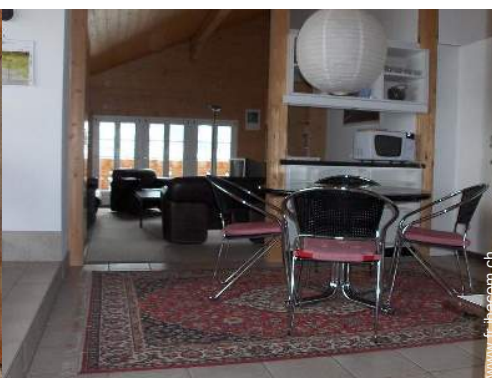

salle à manger