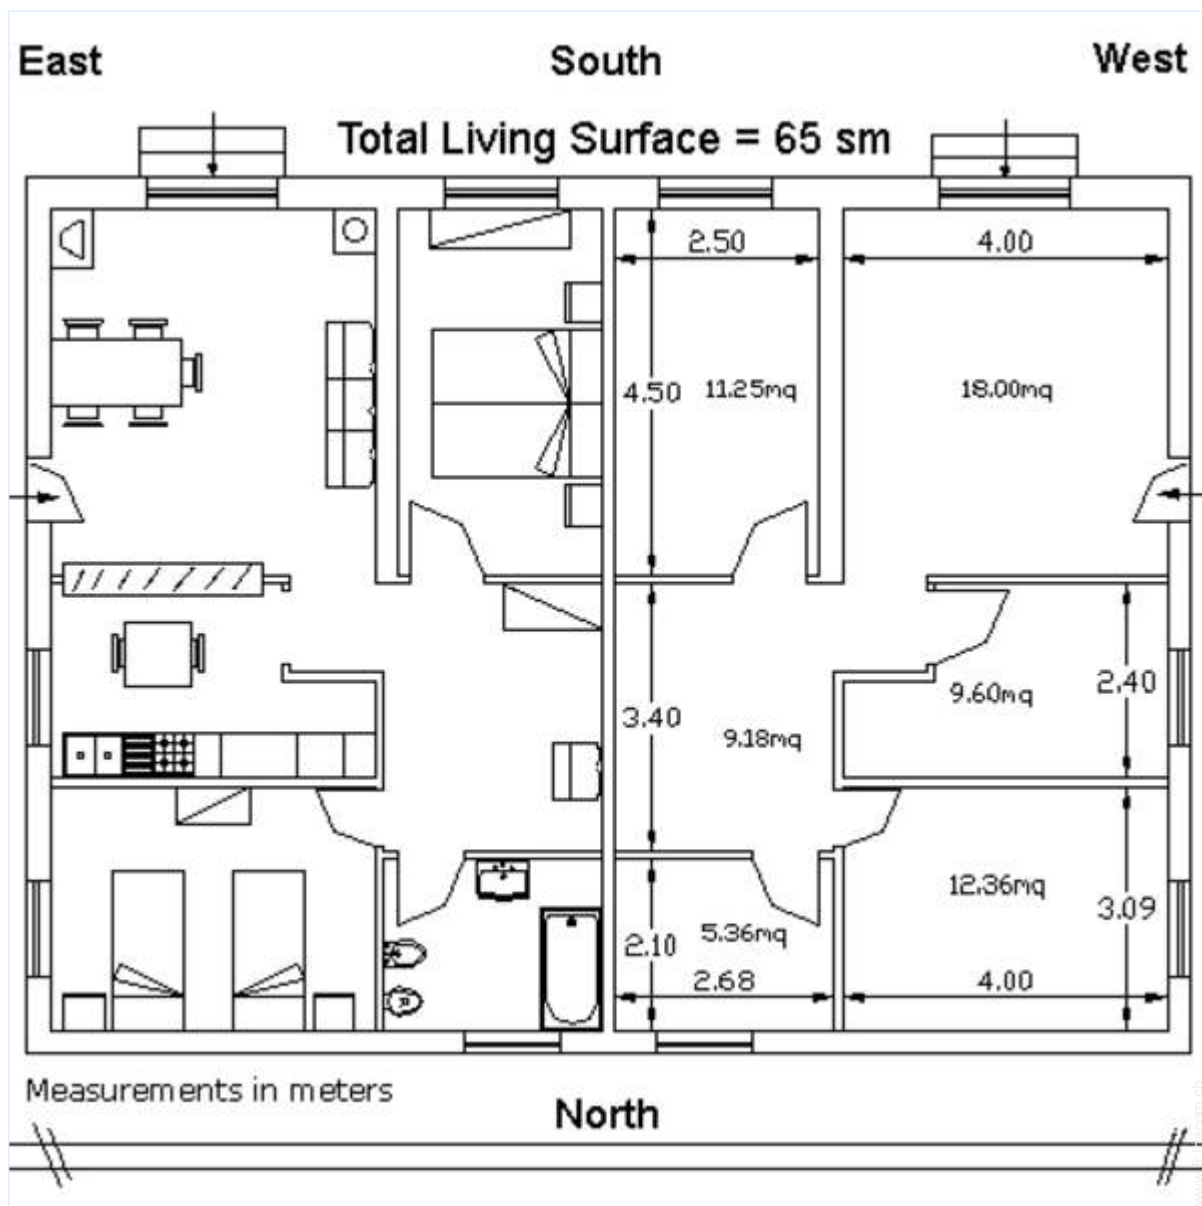

### Intérieur

- **Capacité d'accueil :**  
4 personne(s) - 4 adultes
- **Superficie habitable :**  
65m<sup>2</sup>
- **Agencement intérieur :**  
4 pièce(s), 2 chambre(s), salle(s) de bain, séjour, cuisine commune
- **Couchage - lit(s) :**  
2 lit(s) double(s), 2 lit(s) simple(s)
- **Confort :**  
T.V., accès internet haut débit, sèche-cheveux
- **Equipement ménager :**  
Ustensiles et batterie de cuisine, cafetière, grille-pain, cuisinière à gaz, four, micro-ondes, réfrigérateur, congélateur, fer à repasser

chambre

Plan d'agencement

Album photos - 1

vue panoramique

vue depuis le séjour

coin cuisine

chambre

chambre