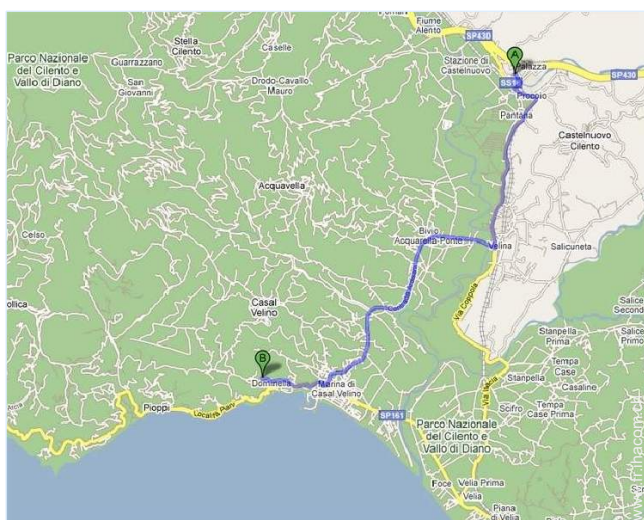

Plan d'accès

Localisation & Accès

Coordonnées GPS en degrés, minutes, secondes: Latitude 40°10'36.07"N - Longitude 15°6'30.07"E (Hébergement)

Adresse

→ Localita' Piani 5  
84050 Casal Velino Marina

● Gare ferroviaire Vallo della Lucania

→ Vallo della Lucania, Province de Salerne, Campanie, Italie  
→ Distance : 7,5km  
→ Temps : 20'

● Gare ferroviaire Ascea

→ Ascea, Province de Salerne, Campanie, Italie  
→ Distance : 7,5km  
→ Temps : 20'

● Aéroport Naples Capodichino

→ Naples, Province de Naples, Campanie, Italie  
→ Distance : 150km

→ Temps : 2h30'

- Acciaroli : Distance : 7,5km
- Agropoli : Distance : 22km
- Salerne : Distance : 60km

Contact