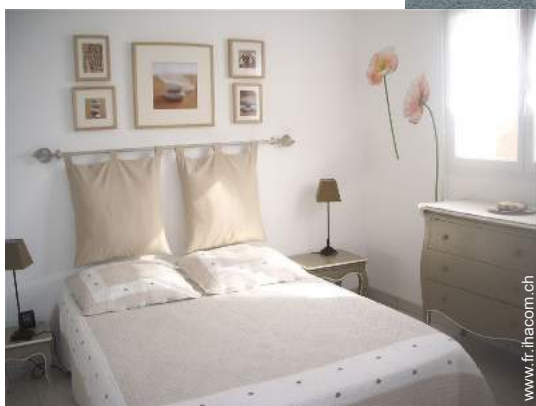

Location de vacances Pays des Abers "Cléder Plage"