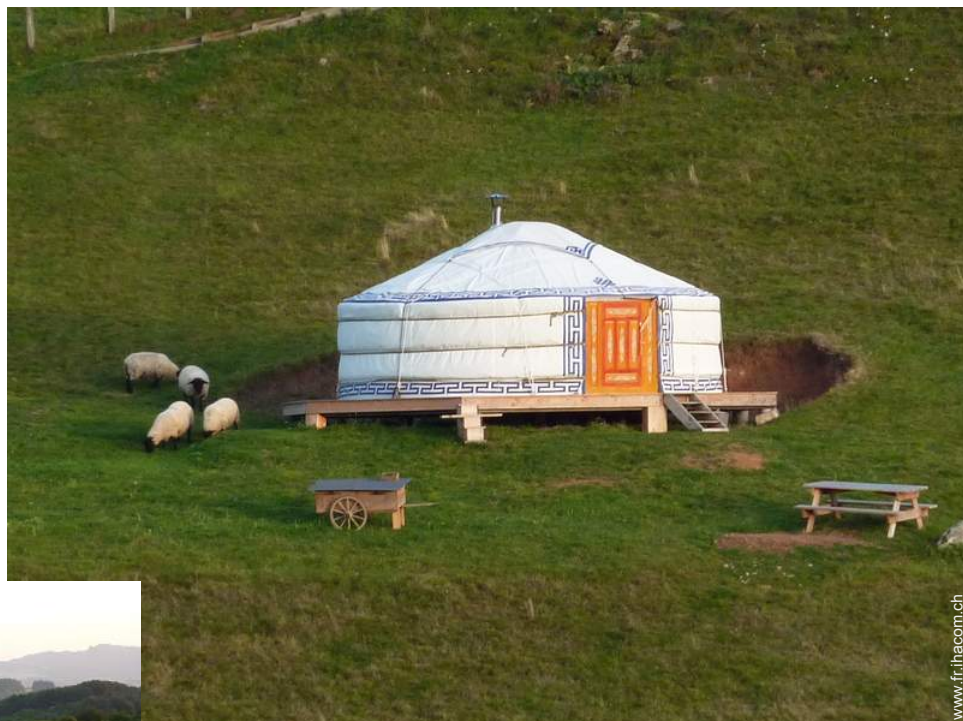

# Location de vacances Donzy le National Yourte (tente Mongole)

Yourte (tente Mongole) dans un(e)  
Exploitation agricole

Cadre : calme, naturel

Capacité : 6 personne(s)  
Chambre(s) : 1

Donzy le National - Saône et Loire (71) - Bourgogne

### Location de vacances

Yourte (tente Mongole) dans un(e)  
Exploitation agricole

- Vue : dégagée, prairie, forêt, coucher de soleil exceptionnel, nocturne scintillante
- Cadre : calme, naturel
- Exposition : Sud-ouest