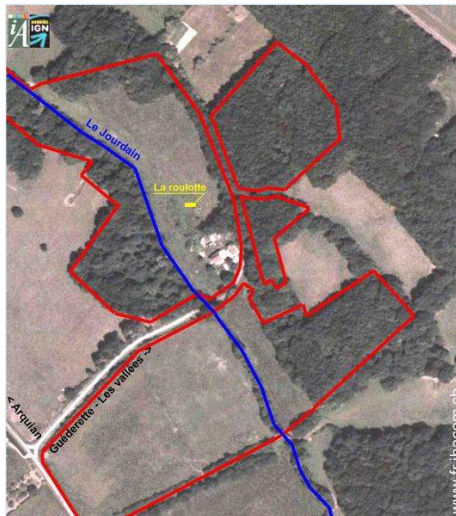

Localisation & Accès

Coordonnées GPS en degrés, minutes, secondes: Latitude 47°30'58"N - Longitude 2°59'59"E (Hébergement)

Adresse

→ Guéderette
Les Vallées
58310 Arquian

• Autoroute (sortie) A77

→ Bonny sur Loire, Loiret, Centre, France
→ Distance : 12km
→ Temps : 10'