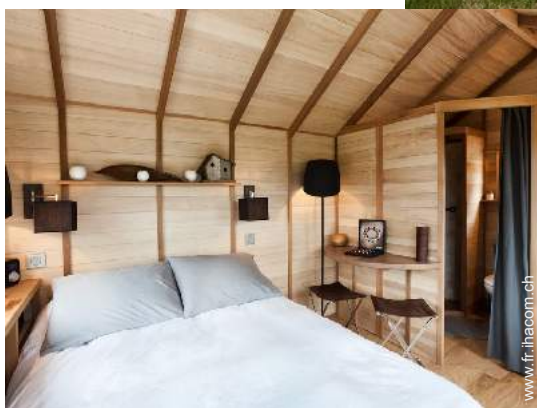

Location de vacances de Prestige Auxois "La Cabane des Prés Verts"