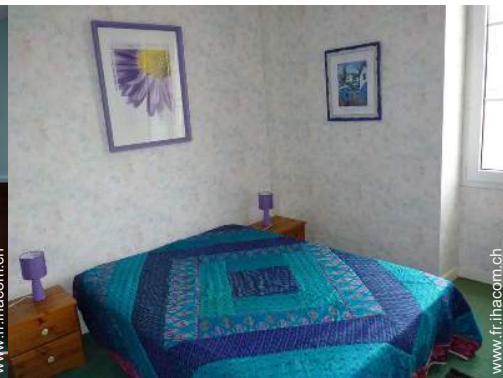

lit(s) double(s)

Conditions de réservations

• Location

- → Charges comprises
- → Taxe de séjours incluse

► Réserver

► Contacter le propriétaire

Contactez directement les propriétaires

www.fr.ihacom.ch

N° annonce

4838

>> Réserver <<

Contact

Nom M. PORTA Jean
Adresse 12 Rue Broquedis
Ville 64200 BIARRITZ
Pays France

Langues parlées

* Taux de conversion à titre indicatif : 100€ = 136.26$ = 86.8£ = 121.91CHF

N° annonce 4838

www.fr.ihacom.ch