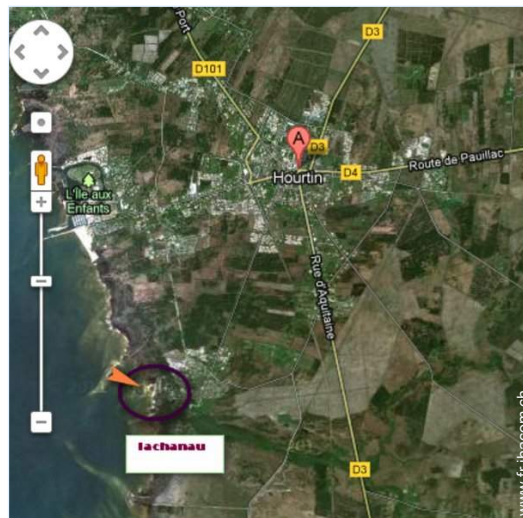

Loisirs

Attraites et détente

Album photos - 3

Attraits et détente

Environnement

à proximité

lac

Vue

Vue

Automne

Plan d'accès

Localisation & Accès

Coordonnées GPS en degrés, minutes, secondes: Latitude 45°11'12.804"N - Longitude 1°3'30.024"O (Ville)

Adresse

→ 31, Rue de la plage  
LACHANAU  
33990 Hourtin

● **Aéroport Bordeaux Mérignac**