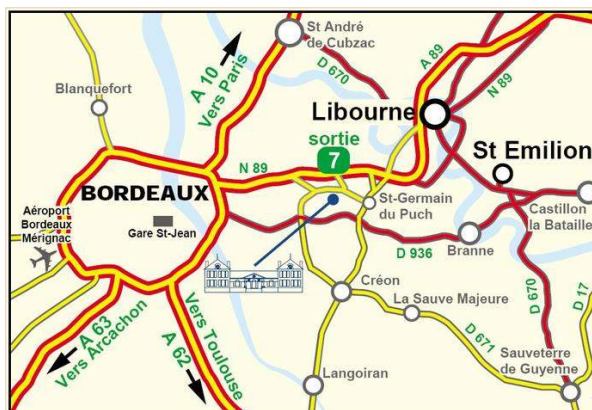

vue nord

Plan d'accès

▶ A partir de la N 89, prendre la **sortie 7** et suivre sur 1800 mètres les panneaux 

Localisation & Accès

Coordonnées GPS en degrés, minutes, secondes: Latitude 44°52'12"N - Longitude 0°21'3"O ([Hébergement](#))

Adresse

→ Château La France
33750 Beychac et Caillau

• Aéroport Bordeaux Mérignac

→ Bordeaux, Gironde, Aquitaine, France
→ Distance : 34km
→ Temps : 30'

- Bordeaux : Distance : 20km
- Saint Émilion : Distance : 15km
- Arcachon : Distance : 70km