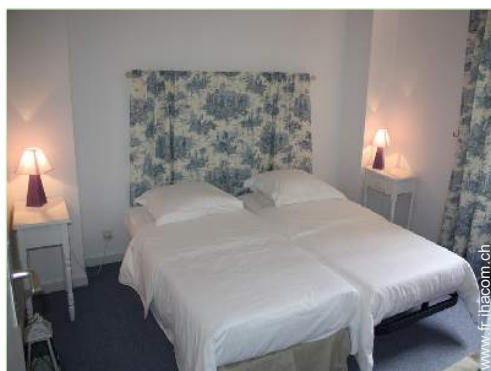

Gîte

Gîte - Appartement de Prestige au 1er étage, entrée commune, dans un(e) Demeure de Charme de 1 étage

- **Idéal pour tout public, grande famille**
- **Vue** : panoramique, ville, place, rue piétonne
- **Cadre** : luxueux, tranquille
- **Exposition** : Sud

Les plus

- **Avantages** :
  Local à ski
- **Equipements bébé** :
  Chaise bébé, parc à bébé

chambre

Environnement & localisation

Loisirs

- **Loisirs à moins de 20 km / 12 miles** :

Ski alpin, baignade, plongée avec tuba, ski nautique, jet ski, planche à voile, voile, golf, tennis, squash, centre équitation, poney club, VTT (itinéraire circuit), parachute ascensionnel, excursion en bateau, balade à cheval, rollers/patins à roulette (circuit), skate board (rampe), karting, circuit automobile, bowling, base-ball, basket-ball, volley ball, paint ball, chasse, acrobranche, pêche, pêche à la ligne, terrain de pétanque

Environnement

- **Site** :
  - Pistes de ski 20km
  - Remontées mécaniques 20km
  - Patinoire 2km
  - Piscine chauffée 2km
  - Piscine publique 2km
  - Court de tennis public 3km
  - Parcours de golf 9 trous 7,5km
  - Parcours de golf 18 trous 7,5km
  - Base aéronautique 2km
  - Base nautique 15km
  - Rivière 2km
  - Plan d'eau 2km
  - Forêt 1km
  - Massif montagneux 15km
  - Port de plaisance 3km
- **Commodités** :
  - Centre ville <50m
  - Arrêt/station de bus 300m
  - Location de voiture 2,5km
  - Boulangerie <50m
  - Traiteur <50m
  - Petits commerces <50m
  - Super marché <50m
  - Boutiques de luxe et marques <50m
  - Salon de coiffure <50m
  - Cyber café <50m
  - Poste 200m
  - Banque <50m
  - Distributeur automatique de billets <50m
  - Pharmacie <50m
  - Médecin <50m
  - Hôpital 1,5km