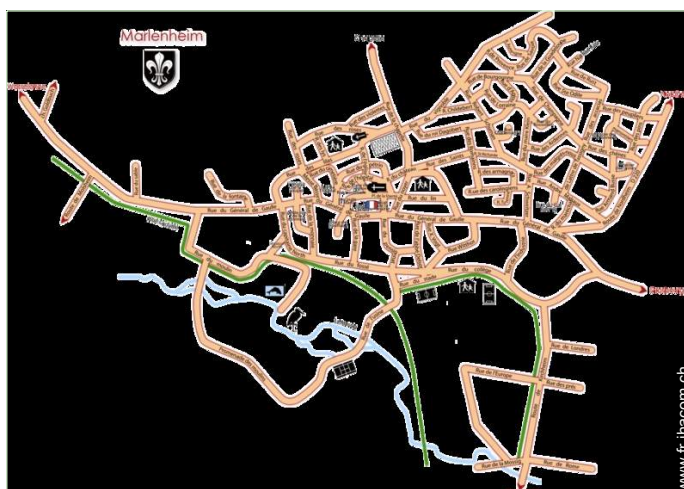

Informations pratiques

- **Informations pratiques**
Enfants bienvenus
Couverture téléphonie mobile
Alimentation électrique : secteur

Plan d'agencement

Album photos - 1

Gîte
Marlenheim - Alsace
"Fleur De Lin"

6
[Réserver](#)

Album photos - 2

N° annonce 18923

www.fr.ihacom.ch

Internet
Holiday
Ads

Internet
Holiday
Ads

Plan d'accès

Localisation & Accès

Coordonnées GPS en degrés, minutes, secondes: Latitude 48°37'17.472"N - Longitude 7°29'15.252"E ([Ville](#))

Adresse

→ 12 rue du Lin
67520 Marlenheim

• Autoroute (sortie) A4

→ Strasbourg, Bas Rhin, Alsace, France
→ Distance : 20km
→ Temps : 20'