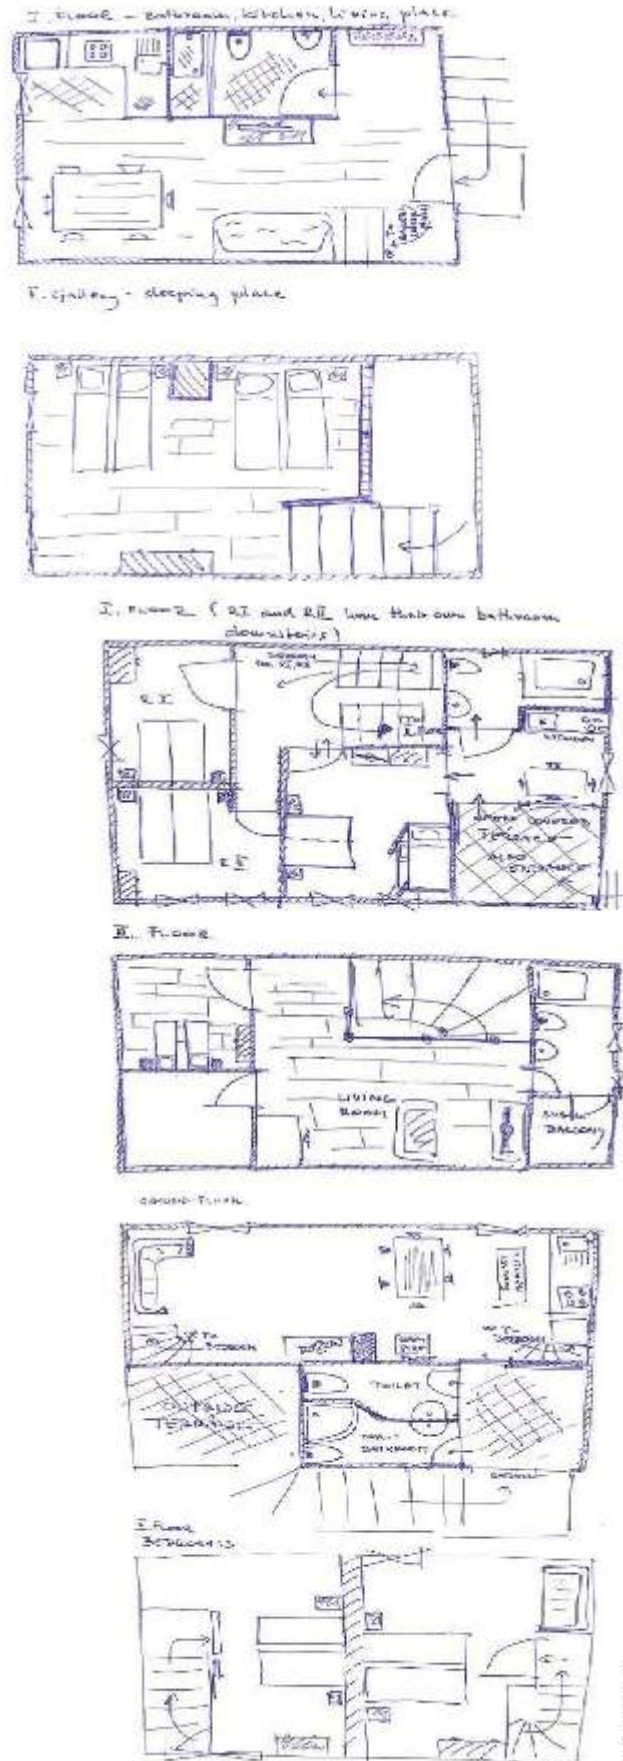

Plan d'agencement

www.fr.ihacom.ch

www.fr.ihacom.ch

www.fr.ihacom.ch

N° annonce 35282

www.fr.ihacom.ch