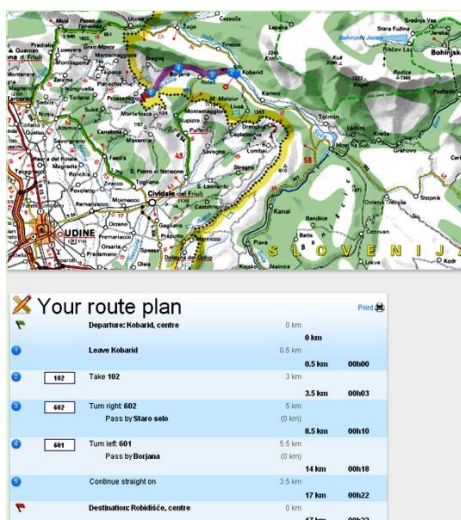

Album photos - 2

Album photos - 3

N° annonce 35282

www.fr.ihacom.ch

Internet
Holiday
Ads

Internet
Holiday
Ads

Plan d'accès

Localisation & Accès

Coordonnées GPS en degrés, minutes, secondes: Latitude 46°15'32.4"N - Longitude 13°35'2.4"E ([Ville](#))

Adresse

→ Robidisce 10
Breginj
5223 Kobarid

- Tolmin : Distance : 14km
- Bovec : Distance : 20km
- Cividale del Friuli : Distance : 20km