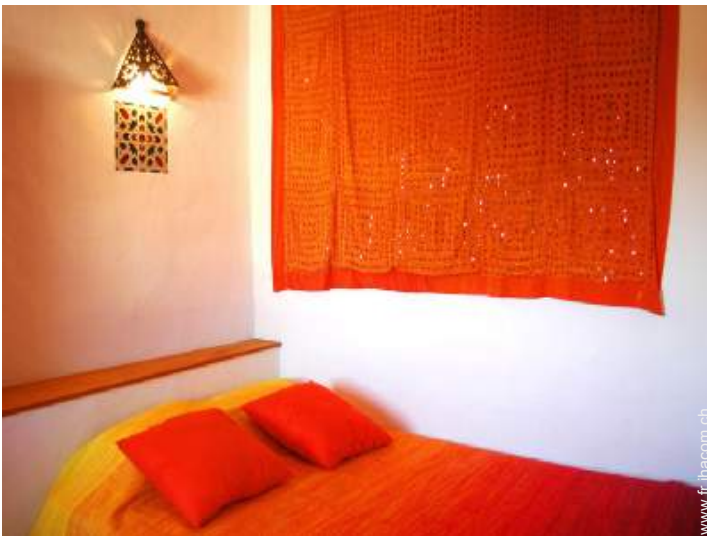

Album photos - 1