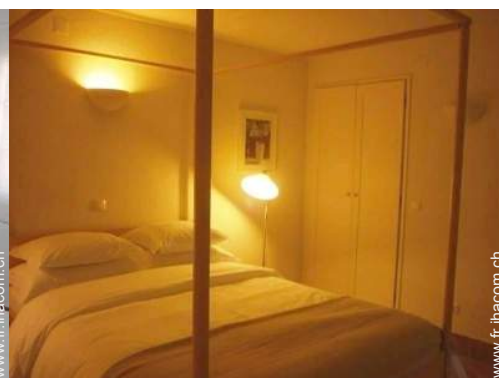

La chambre d'hôte